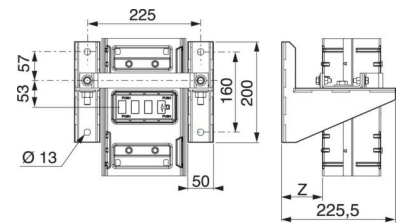

## Mounting system for busbar trunk KSB630ZV1

### Allgemeine Informationen

|                |  |
|----------------|--|
| Products_Model | ET0639444                                |
| EAN            | 3606480005671                            |
| Producer       | Schneider Electric                       |
| Producer-Model | KSB630ZV1                                |
| Producer-Typ   | KSB630ZV1                                |
| min. Order     |  |
| Class          | Befestigungssystem für Schienenverteiler |

### Technische Informationen

Ausführung  
Befestigungsart

[Mounting system for busbar trunk KSB630ZV1 online kaufen](#)