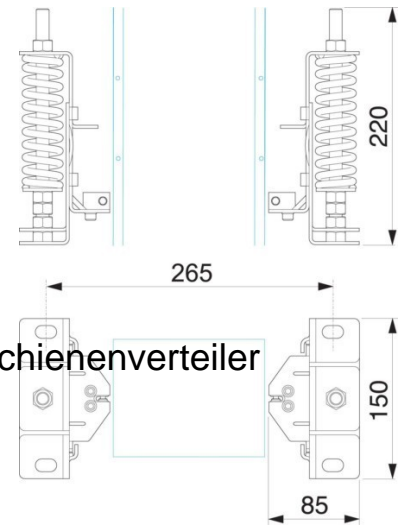

## Mounting system for busbar trunk Other Wall/floor KSB1000ZV3

### Allgemeine Informationen

Products_Model	ET0639439
EAN	3606485012926
Producer	Schneider Electric
Producer-Model	KSB1000ZV3
Producer-Typ	KSB1000ZV3
min. Order	
Class	Befestigungssystem für Schienenverteiler

### Technische Informationen

Ausführung	
Befestigungsart	

[Mounting system for busbar trunk Other Wall/floor KSB1000ZV3 online kaufen](#)