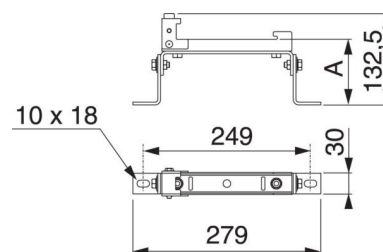

Mounting system for busbar trunk Other Other KSB1000ZV2

Allgemeine Informationen

Products_Model	ET0639438
EAN	3606480005626
Producer	Schneider Electric
Producer-Model	KSB1000ZV2
Producer-Typ	KSB1000ZV2
min. Order	
Class	Befestigungssystem für Schienenverteiler

Technische Informationen

Ausführung
Befestigungsart

[Mounting system for busbar trunk Other Other KSB1000ZV2 online kaufen](#)