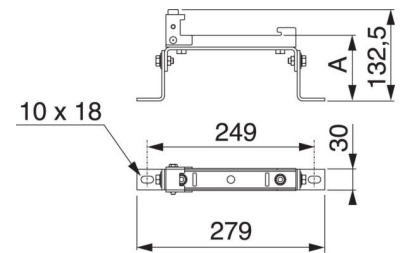

Mounting system for busbar trunk Other Other KSB1000ZV2

Allgemeine Informationen

Products_Model	ET0639438
EAN	3606480005626
Producer	Schneider Electric
Producer-Model	KSB1000ZV2
Producer-Typ	KSB1000ZV2
min. Order	
Class	Befestigungssystem für Schienenverteiler

Technische Informationen

Ausführung
Befestigungsart

[Mounting system for busbar trunk Other Other KSB1000ZV2 online kaufen](#)