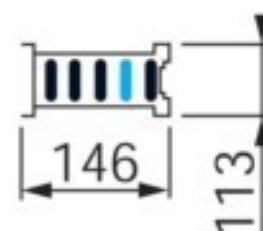

Busbar trunk unit for riser cable 5 4 500 A KSA500EV4254

Allgemeine Informationen

Products_Model	ET0639398
EAN	3606480005022
Producer	Schneider Electric
Producer-Model	KSA500EV4254
Producer-Typ	KSA500EV4254
min. Order	
Class	Schienenverteilereinheit für Steigleitung

Technische Informationen

Polzahl	
Anzahl der Leiter (ohne Erde)	
Bemessungsstrom bei AC 50 Hz 500A	
Bemessungsspannung bei AC 50 Hz 690V	
Anzahl der Abgangsstellen	
Länge	2.5m
Dehnungsausgleich	
Brandschott	
Farbe	
RAL-Nummer	
Schutzart (IP)	

[Busbar trunk unit for riser cable 5 4 500 A KSA500EV4254 online kaufen](#)