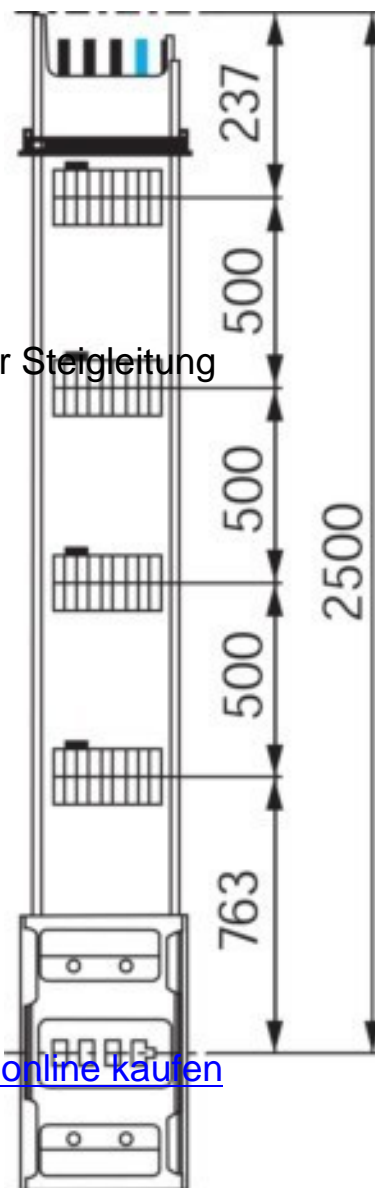

Busbar trunk unit for riser cable 5 4 500 A KSA500EV4254

Allgemeine Informationen

Products_Model	ET0639398
EAN	3606480005022
Producer	Schneider Electric
Producer-Model	KSA500EV4254
Producer-Typ	KSA500EV4254
min. Order	
Class	Schienenverteilereinheit für Steigleitung

Technische Informationen

Polzahl	
Anzahl der Leiter (ohne Erde)	
Bemessungsstrom bei AC 50 Hz 500A	
Bemessungsspannung bei AC 50 Hz 690V	
Anzahl der Abgangsstellen	
Länge	2.5m
Dehnungsausgleich	
Brandschott	
Farbe	
RAL-Nummer	
Schutzart (IP)	

[Busbar trunk unit for riser cable 5 4 500 A KSA500EV4254 online kaufen](#)