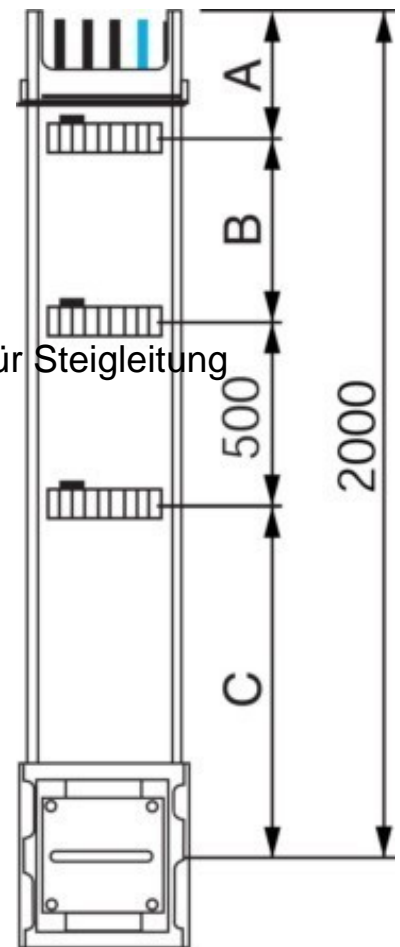

Busbar trunk unit for riser cable 5 4 250 A KSA250EV4203

Allgemeine Informationen

Products_Model	ET0639372
EAN	3606480004445
Producer	Schneider Electric
Producer-Model	KSA250EV4203
Producer-Typ	KSA250EV4203
min. Order	
Class	Schienenverteilereinheit für Steigleitung

Technische Informationen

Polzahl	
Anzahl der Leiter (ohne Erde)	
Bemessungsstrom bei AC 50 Hz 250A	
Bemessungsspannung bei AC 50 Hz 690V	
Anzahl der Abgangsstellen	
Länge	2m
Dehnungsausgleich	
Brandschott	
Farbe	
RAL-Nummer	
Schutzart (IP)	

[Busbar trunk unit for riser cable 5 4 250 A KSA250EV4203 online kaufen](#)