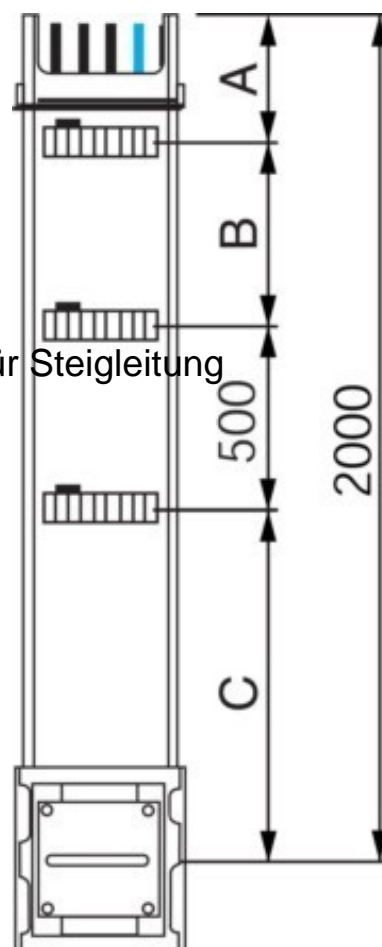

Busbar trunk unit for riser cable 5 4 250 A KSA250EV4203

Allgemeine Informationen

Products_Model	ET0639372
EAN	3606480004445
Producer	Schneider Electric
Producer-Model	KSA250EV4203
Producer-Typ	KSA250EV4203
min. Order	
Class	Schienenverteilereinheit für Steigleitung

Technische Informationen

Polzahl	
Anzahl der Leiter (ohne Erde)	
Bemessungsstrom bei AC 50 Hz 250A	
Bemessungsspannung bei AC 50 Hz 690V	
Anzahl der Abgangsstellen	
Länge	2m
Dehnungsausgleich	
Brandschott	
Farbe	
RAL-Nummer	
Schutzart (IP)	

[Busbar trunk unit for riser cable 5 4 250 A KSA250EV4203 online kaufen](#)