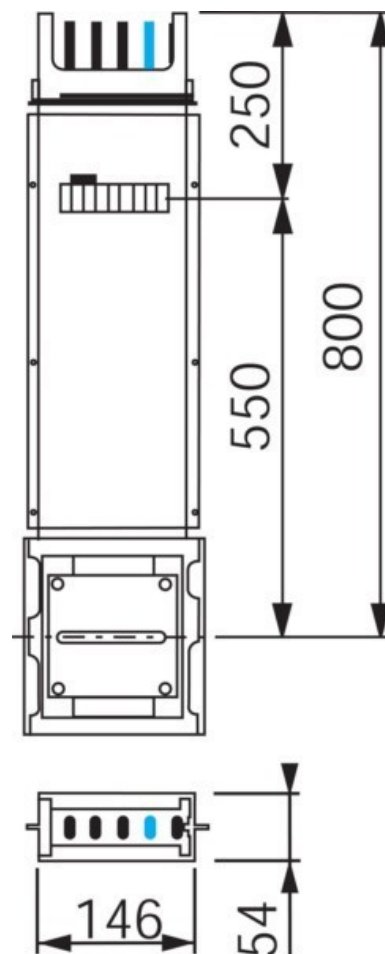

Busbar trunk unit Single 250 A 5 KSA250ED4081

Allgemeine Informationen

Products_Model	ET0639370
EAN	3606480004353
Producer	Schneider Electric
Producer-Model	KSA250ED4081
Producer-Typ	KSA250ED4081
min. Order	
Class	Schienenverteilereinheit

Technische Informationen

Ausführung	
Bemessungsstrom bei AC 50 Hz	250A
Polzahl	
Anzahl der Leiter (ohne Erde)	
Flexibel	
Bemessungsspannung bei AC 50 Hz	690V
Länge des Schienenkastens	0.8m
Anzahl der Abgangsstellen	
Farbe	
RAL-Nummer	
Schutzart (IP)	
Länge	800mm
Breite	54mm
Höhe	146mm

[Busbar trunk unit Single 250 A 5 KSA250ED4081 online kaufen](#)