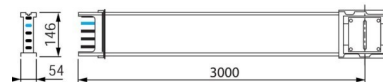

## Busbar trunk unit Single 400 A 5 KSA400ET430

### Technische Informationen

Ausführung	
Bemessungsstrom bei AC 50 Hz	400A
Polzahl	
Anzahl der Leiter (ohne Erde)	
Flexibel	
Bemessungsspannung bei AC 50 Hz	690V
Länge des Schienenkastens	3m
Farbe	
RAL-Nummer	
Schutzart (IP)	
Länge	3000mm
Breite	54mm
Höhe	146mm