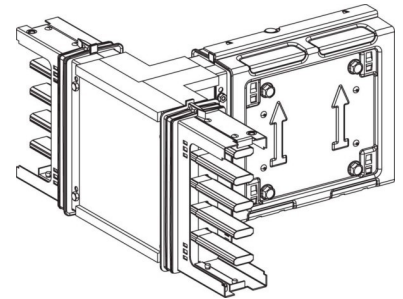

## Direction change for rail distributor T-box 5 KSA400DTC40

### Allgemeine Informationen

Products_Model	ET0639382
EAN	3606480004698
Producer	Schneider Electric
Producer-Model	KSA400DTC40
Producer-Typ	KSA400DTC40
min. Order	
Class	Richtungsänderung für Schienenverteiler

### Technische Informationen

Ausführung	
Flexibel	
Polzahl	
Anzahl der Leiter (ohne Erde)	
Bemessungsstrom bei AC 50 H 400A	
Länge	0.165m
Farbe	
RAL-Nummer	
Schutzart (IP)	

[Direction change for rail distributor T-box 5 KSA400DTC40 online kaufen](#)