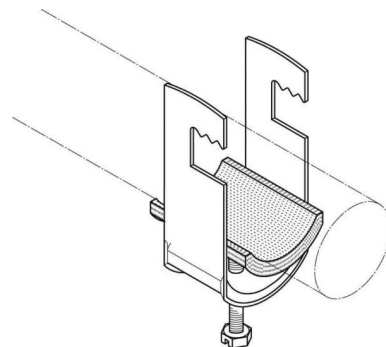

One-piece strut clamp 32 mm 36 U-IW

Allgemeine Informationen

Products_Model	ET0475894
EAN	4040918054012
Producer	Puk-Werke
Producer-Model	36 U-IW
Producer-Typ	36 U-IW
min. Order	
Class	Bügelschelle

Technische Informationen

Spannbereich	32...36mm
Max. Anzahl der Kabel	
Werkstoff Schelle	
Oberfläche Schelle	
Werkstoff Schraube	
Oberfläche Schraube	
Montageart	
Mit Kunststoffwanne	
Mit Metallwanne	

[One-piece strut clamp 32 mm 36 U-IW online kaufen](#)