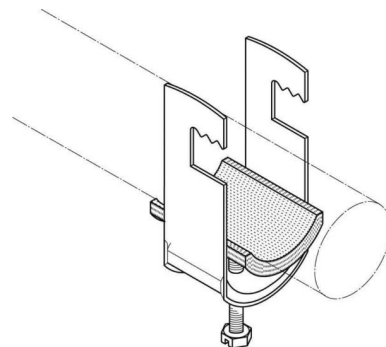

## One-piece strut clamp 32 mm 36 U-IW

### Allgemeine Informationen

Products_Model	ET0475894
EAN	4040918054012
Producer	Puk-Werke
Producer-Model	36 U-IW
Producer-Typ	36 U-IW
min. Order	
Class	Bügelschelle

### Technische Informationen

Spannbereich	32...36mm
Max. Anzahl der Kabel	
Werkstoff Schelle	
Oberfläche Schelle	
Werkstoff Schraube	
Oberfläche Schraube	
Montageart	
Mit Kunststoffwanne	
Mit Metallwanne	