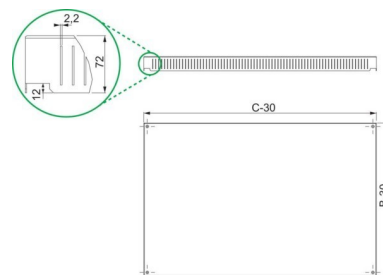

Top cover/top cover element (switchgear cabinet) 72 mm NSYSVR808

Allgemeine Informationen

Products_Model	ET6007624
EAN	3606485133812
Producer	Schneider Electric
Producer-Model	NSYSVR808
Producer-Typ	NSYSVR808
min. Order	
Class	Dach-/Bodenelement (Gehäuse/Schaltschrank)

Technische Informationen

Breite	800mm
Höhe	72mm
Tiefe	800mm

Werkstoff

Ausführung der Oberfläche

Farbe

RAL-Nummer

Mit Entlüftung

Mit Kabeldurchführung

Geeignet für Außenaufstellung

[Top cover/top cover element \(switchgear cabinet\) 72 mm NSYSVR808 online kaufen](#)