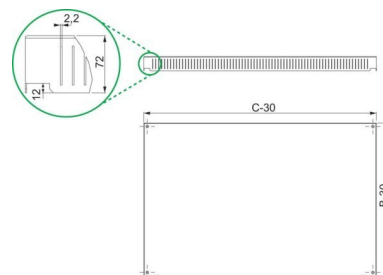

## Top cover/top cover element (switchgear cabinet) 72 mm NSYSVR808

### Technische Informationen

Breite	800mm
Höhe	72mm
Tiefe	800mm

Werkstoff

Ausführung der Oberfläche

Farbe

RAL-Nummer

Mit Entlüftung

Mit Kabeldurchführung

Geeignet für Außenaufstellung

[Top cover/top cover element \(switchgear cabinet\) 72 mm NSYSVR808 online kaufen](#)