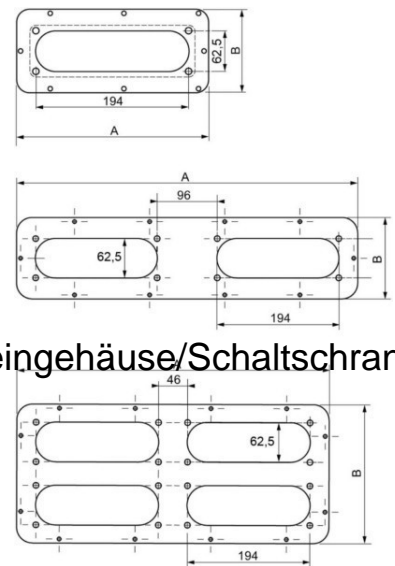

Gland plate for small distribution boards/switchgear cabinets N

Allgemeine Informationen

Products_Model	ET6007643
EAN	3606480168451
Producer	Schneider Electric
Producer-Model	NSY TLCFL
Producer-Typ	NSY TLCFL
min. Order	
Class	Einführungsflansch für Kleingehäuse/Schaltschrank

Technische Informationen

Ausführung	
Breite	245mm
Höhe	130mm
Werkstoff	
Oberfläche	
Vorprägungen	

[Gland plate for small distribution boards/switchgear cabinets N online kaufen](#)