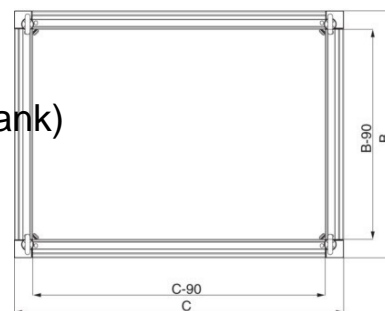

Top mounting module (switchgear cabinet) 800 mm 300 mm NSYTBC388

Allgemeine Informationen

Products_Model	ET6007642
EAN	3606480068133
Producer	Schneider Electric
Producer-Model	NSYTBC388
Producer-Typ	NSYTBC388
min. Order	
Class	Aufsatzmodul (Schaltschrank)

Technische Informationen

Breite	800mm
Höhe	300mm
Tiefe	800mm

Werkstoff

Ausführung der Oberfläche

Farbe

RAL-Nummer

Mit Kabeleinführung

[Top mounting module \(switchgear cabinet\) 800 mm 300 mm NSYTBC388 online kaufen](#)