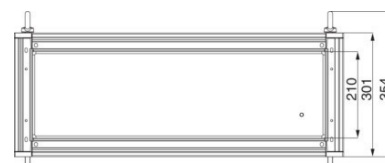

Top mounting module (switchgear cabinet) 800 mm 300 mm NSYTBC388

Allgemeine Informationen

Products_Model	ET6007642
EAN	3606480068133
Producer	Schneider Electric
Producer-Model	NSYTBC388
Producer-Typ	NSYTBC388
min. Order	
Class	Aufsatzmodul (Schaltschrank)

Technische Informationen

Breite	800mm
Höhe	300mm
Tiefe	800mm

Werkstoff

Ausführung der Oberfläche

Farbe

RAL-Nummer

Mit Kabeleinführung

[Top mounting module \(switchgear cabinet\) 800 mm 300 mm NSYTBC388 online kaufen](#)