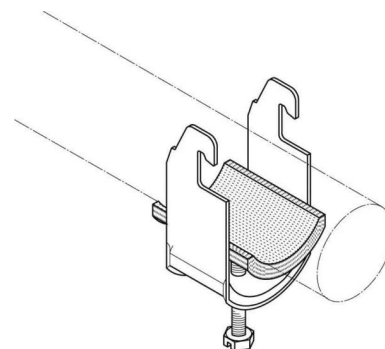

One-piece strut clamp 32 mm 36/2 AC-IW

Allgemeine Informationen

| | |
|----------------|---------------|
| Products_Model | ET0475889 |
| EAN | 4040918002426 |
| Producer | Puk-Werke |
| Producer-Model | 36/2 AC-IW |
| Producer-Typ | 36/2 AC-IW |
| min. Order | |
| Class | Bügelschelle |

Technische Informationen

| | |
|-----------------------|-----------|
| Spannbereich | 32...36mm |
| Max. Anzahl der Kabel | |
| Werkstoff Schelle | |
| Oberfläche Schelle | |
| Werkstoff Schraube | |
| Oberfläche Schraube | |
| Montageart | |
| Mit Kunststoffwanne | |
| Mit Metallwanne | |

[One-piece strut clamp 32 mm 36/2 AC-IW online kaufen](#)