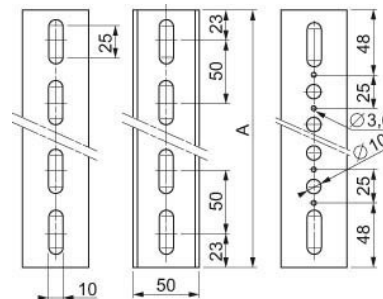

Component for installation (switchgear cabinet) 50 mm NSYVR22

Allgemeine Informationen

Products_Model	ET6007653
EAN	3606485133737
Producer	Schneider Electric
Producer-Model	NSYVR22
Producer-Typ	NSYVR22 (VE2)
min. Order	
Class	Komponente für den Ausbau (Schaltschrank)

Technische Informationen

Breite	50mm
Höhe	2200mm
Tiefe	30mm
Werkstoff	
Farbe	

[Component for installation \(switchgear cabinet\) 50 mm NSYVR22 online kaufen](#)