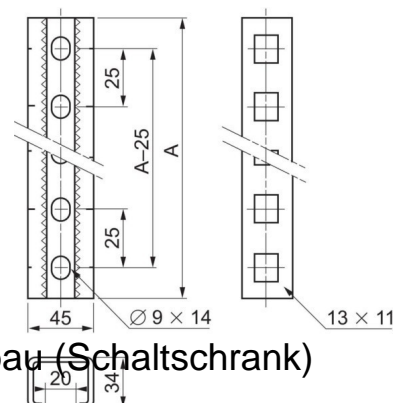

## Component for installation (switchgear cabinet) 45 mm NSYTVR22

### Allgemeine Informationen

Products_Model	ET6007652
EAN	3606480148767
Producer	Schneider Electric
Producer-Model	NSYTVR22
Producer-Typ	NSYTVR22 (VE2)
min. Order	
Class	Komponente für den Ausbau (Schaltschrank)

### Technische Informationen

Breite	45mm
Höhe	2200mm
Tiefe	34mm
Werkstoff	
Farbe	

[Component for installation \(switchgear cabinet\) 45 mm NSYTVR22 online kaufen](#)