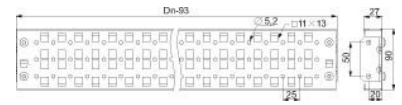

Component for installation (switchgear cabinet) NSYSUCR90160

Allgemeine Informationen

Products_Model	ET6007612
EAN	3606485133591
Producer	Schneider Electric
Producer-Model	NSYSUCR90160
Producer-Typ	NSYSUCR90160 (VE2)
min. Order	
Class	Komponente für den Ausbau (Schaltschrank)

Technische Informationen

Breite	1600mm
Höhe	90mm
Tiefe	27mm
Werkstoff	
Farbe	

[Component for installation \(switchgear cabinet\) NSYSUCR90160 online kaufen](#)