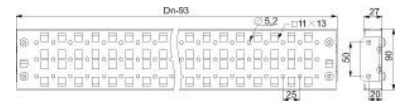

Component for installation (switchgear cabinet) NSYSUCR90140

Allgemeine Informationen

Products_Model	ET6007610
EAN	3606485133577
Producer	Schneider Electric
Producer-Model	NSYSUCR90140
Producer-Typ	NSYSUCR90140 (VE2)
min. Order	
Class	Komponente für den Ausbau (Schaltschrank)

Technische Informationen

Breite	1400mm
Höhe	90mm
Tiefe	27mm
Werkstoff	
Farbe	

[Component for installation \(switchgear cabinet\) NSYSUCR90140 online kaufen](#)