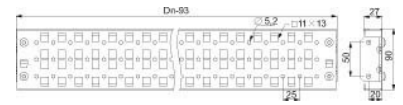

Component for installation (switchgear cabinet) NSYSUCR90100

Allgemeine Informationen

Products_Model	ET6007608
EAN	3606485133546
Producer	Schneider Electric
Producer-Model	NSYSUCR90100
Producer-Typ	NSYSUCR90100 (VE2)
min. Order	
Class	Komponente für den Ausbau (Schaltschrank)

Technische Informationen

Breite	1000mm
Höhe	90mm
Tiefe	27mm
Werkstoff	
Farbe	

[Component for installation \(switchgear cabinet\) NSYSUCR90100 online kaufen](#)