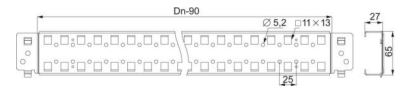

Component for installation (switchgear cabinet) NSYSQCR65120

Allgemeine Informationen

Products_Model	ET6007562
EAN	3606485132693
Producer	Schneider Electric
Producer-Model	NSYSQCR65120
Producer-Typ	NSYSQCR65120 (VE2)
min. Order	
Class	Komponente für den Ausbau (Schaltschrank)

Technische Informationen

Breite	1200mm
Höhe	65mm
Tiefe	27mm
Werkstoff	
Farbe	

[Component for installation \(switchgear cabinet\) NSYSQCR65120 online kaufen](#)