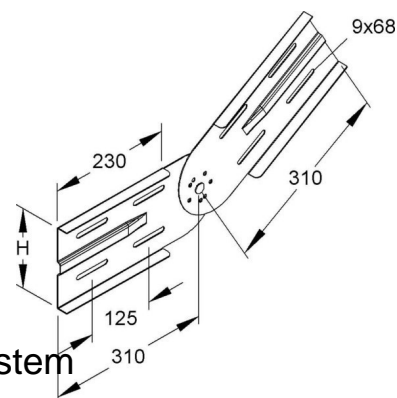

Connector for cable support system Corner joint WSGV 150

Allgemeine Informationen

Products_Model	ET0412234
EAN	4013339305209
Producer	Niadax
Producer-Model	WSGV 150
Producer-Typ	WSGV 150
min. Order	
Class	Verbinder für Kabeltragsystem

Technische Informationen

Ausführung	
Gelenkverbinder horizontal	
Gelenkverbinder vertikal	
Verbindungsart	
Geeignet für Gitterrinne	
Geeignet für Kabelleiter	
Geeignet für Kabelrinne	
Geeignet für Kabeltragsystemhöhe	150mm
Werkstoff	
Rostfreier Stahl, gebeizt	
Werkstoffgüte	
Oberfläche	
Farbe	

[Connector for cable support system Corner joint WSGV 150 online kaufen](#)