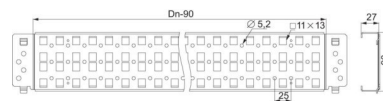

## Component for installation (switchgear cabinet) NSYSQCR90120

### Allgemeine Informationen

|                |   |
|----------------|---|
| Products_Model | ET6007567                                 |
| EAN            | 3606485132754                             |
| Producer       | Schneider Electric                        |
| Producer-Model | NSYSQCR90120                              |
| Producer-Typ   | NSYSQCR90120 (VE2)                        |
| min. Order     |   |
| Class          | Komponente für den Ausbau (Schaltschrank) |

### Technische Informationen

|           |        |
|-----------|--------|
| Breite    | 1200mm |
| Höhe      | 90mm   |
| Tiefe     | 27mm   |
| Werkstoff |        |
| Farbe     |        |

[Component for installation \(switchgear cabinet\) NSYSQCR90120 online kaufen](#)