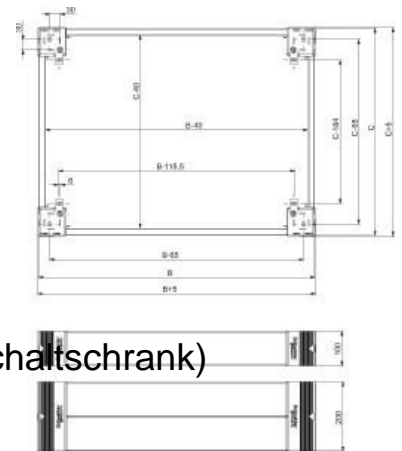

## Base/base element (switchgear cabinet) Base side set NSYSPS8200

### Allgemeine Informationen

Products_Model	ET6007554
EAN	3606485126753
Producer	Schneider Electric
Producer-Model	NSYSPS8200
Producer-Typ	NSYSPS8200
min. Order	
Class	Sockel/Sockelelement (Schaltschrank)

### Technische Informationen

Ausführung	
Werkstoff	
Farbe	
Breite	800mm
Höhe	200mm
Geeignet für Gehäusebautiefe	800mm
Geeignet für Be-/Entlüftung	
Geeignet für Außenaufstellung	
Geeignet für Kabelrangierung	