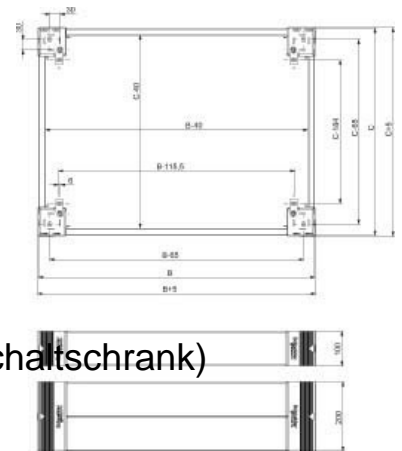

Base/base element (switchgear cabinet) Base side set NSYSPS6200

Allgemeine Informationen

Products_Model	ET6007553
EAN	3606485126746
Producer	Schneider Electric
Producer-Model	NSYSPS6200
Producer-Typ	NSYSPS6200
min. Order	
Class	Sockel/Sockelelement (Schaltschrank)

Technische Informationen

Ausführung	
Werkstoff	
Farbe	
Höhe	200mm
Tiefe	600mm
Geeignet für Gehäusebautiefe	600mm
Geeignet für Be-/Entlüftung	
Geeignet für Außenaufstellung	
Geeignet für Kabelrangierung	