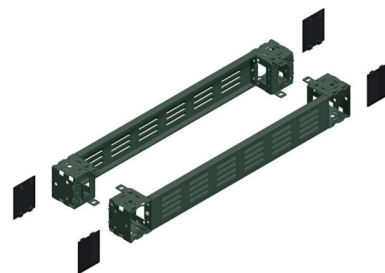

Base/base element (switchgear cabinet) Steel Grey NSYSPFV8100

Allgemeine Informationen

Products_Model	ET6007535
EAN	3606485132341
Producer	Schneider Electric
Producer-Model	NSYSPFV8100
Producer-Typ	NSYSPFV8100
min. Order	
Class	Sockel/Socketelement (Schaltschrank)

Technische Informationen

Ausführung	
Werkstoff	
Farbe	
Breite	800mm
Höhe	100mm
Geeignet für Gehäusebaubreite	800mm
Geeignet für Be-/Entlüftung	
Geeignet für Außenaufstellung	
Geeignet für Kabelrangierung	

[Base/base element \(switchgear cabinet\) Steel Grey NSYSPFV8100 online kaufen](#)