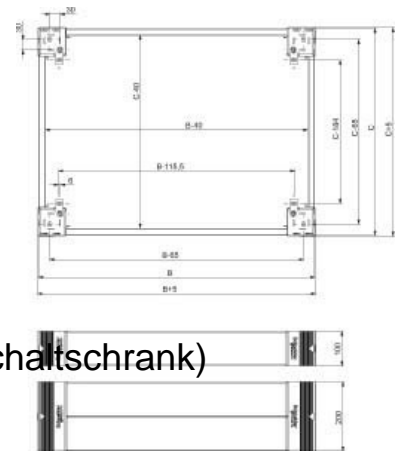

Base/base element (switchgear cabinet) Steel Grey NSYSPF3200

Allgemeine Informationen

Products_Model	ET6007526
EAN	3606485126654
Producer	Schneider Electric
Producer-Model	NSYSPF3200
Producer-Typ	NSYSPF3200
min. Order	
Class	Sockel/Socketelement (Schaltschrank)

Technische Informationen

Ausführung	
Werkstoff	
Farbe	
Breite	300mm
Höhe	200mm
Geeignet für Gehäusebaubreite	300mm
Geeignet für Be-/Entlüftung	
Geeignet für Außenaufstellung	
Geeignet für Kabelrangierung	