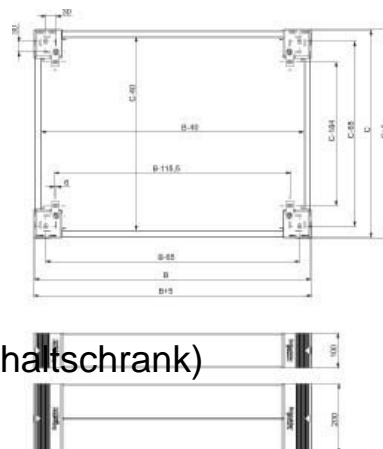

Base/base element (switchgear cabinet) Steel Grey NSYSPF3100

Allgemeine Informationen

Products_Model	ET6007525
EAN	3606485126548
Producer	Schneider Electric
Producer-Model	NSYSPF3100
Producer-Typ	NSYSPF3100
min. Order	
Class	Sockel/Socketelement (Schaltschrank)

Technische Informationen

Ausführung	
Werkstoff	
Farbe	
Breite	300mm
Höhe	100mm
Geeignet für Gehäusebaubreite	300mm
Geeignet für Be-/Entlüftung	
Geeignet für Außenaufstellung	
Geeignet für Kabelrangierung	