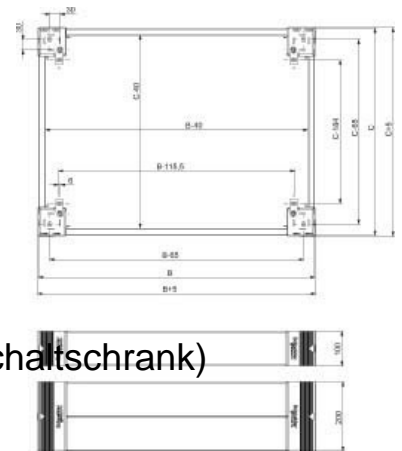

Base/base element (switchgear cabinet) Steel Grey NSYSPF16200

Allgemeine Informationen

Products_Model	ET6007524
EAN	3606485126715
Producer	Schneider Electric
Producer-Model	NSYSPF16200
Producer-Typ	NSYSPF16200
min. Order	
Class	Sockel/Socketelement (Schaltschrank)

Technische Informationen

Ausführung	
Werkstoff	
Farbe	
Breite	1600mm
Höhe	200mm
Geeignet für Gehäusebaubreite	1600mm
Geeignet für Be-/Entlüftung	
Geeignet für Außenaufstellung	
Geeignet für Kabelrangierung	