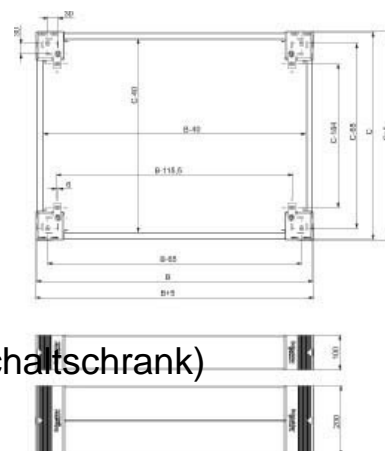

Base/base element (switchgear cabinet) Steel Grey NSYSPF16200

Allgemeine Informationen

Products_Model	ET6007524
EAN	3606485126715
Producer	Schneider Electric
Producer-Model	NSYSPF16200
Producer-Typ	NSYSPF16200
min. Order	
Class	Sockel/Socketelement (Schaltschrank)

Technische Informationen

Ausführung	
Werkstoff	
Farbe	
Breite	1600mm
Höhe	200mm
Geeignet für Gehäusebaubreite	1600mm
Geeignet für Be-/Entlüftung	
Geeignet für Außenaufstellung	
Geeignet für Kabelrangierung	