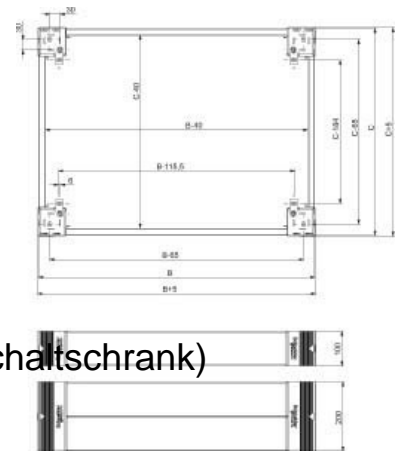

## Base/base element (switchgear cabinet) Steel Grey NSYSPF16100

### Allgemeine Informationen

Products_Model	ET6007523
EAN	3606485126609
Producer	Schneider Electric
Producer-Model	NSYSPF16100
Producer-Typ	NSYSPF16100
min. Order	
Class	Sockel/Socketelement (Schaltschrank)

### Technische Informationen

Ausführung	
Werkstoff	
Farbe	
Breite	1600mm
Höhe	100mm
Geeignet für Gehäusebaubreite	1600mm
Geeignet für Be-/Entlüftung	
Geeignet für Außenaufstellung	
Geeignet für Kabelrangierung	