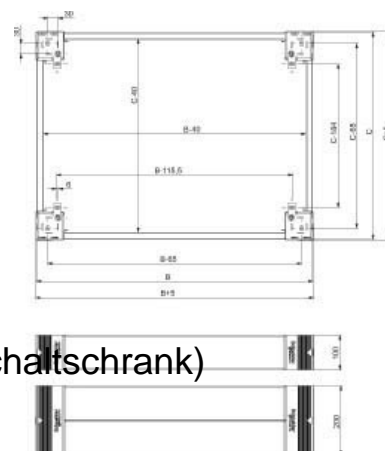

Base/base element (switchgear cabinet) Steel Grey NSYSPF16100

Allgemeine Informationen

Products_Model	ET6007523
EAN	3606485126609
Producer	Schneider Electric
Producer-Model	NSYSPF16100
Producer-Typ	NSYSPF16100
min. Order	
Class	Sockel/Socketelement (Schaltschrank)

Technische Informationen

Ausführung	
Werkstoff	
Farbe	
Breite	1600mm
Höhe	100mm
Geeignet für Gehäusebaubreite	1600mm
Geeignet für Be-/Entlüftung	
Geeignet für Außenaufstellung	
Geeignet für Kabelrangierung	