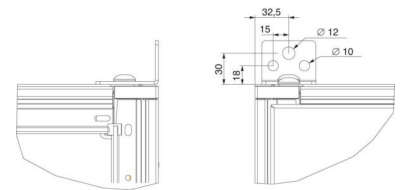

### Allgemeine Informationen

|                |                                |
|----------------|--------------------------------|
| Products_Model | ET6007419                      |
| EAN            | 3606485131863                  |
| Producer       | Schneider Electric             |
| Producer-Model | NSYSFWFIX                      |
| Producer-Typ   | NSYSFWFIX (VE2)                |
| min. Order     |                                |
| Class          | Montagezubehör (Schaltschrank) |