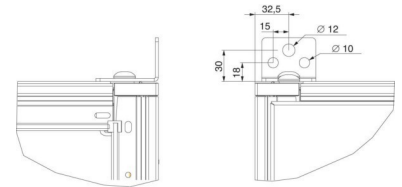

Mounting accessories (switchgear cabinet) NSYSFWFIX

Allgemeine Informationen

Products_Model	ET6007419
EAN	3606485131863
Producer	Schneider Electric
Producer-Model	NSYSFWFIX
Producer-Typ	NSYSFWFIX (VE2)
min. Order	
Class	Montagezubehör (Schaltschrank)