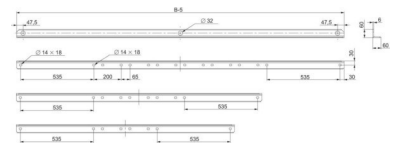

## Component for transport (switchgear cabinet) 2400 mm NSYSFTB24

### Allgemeine Informationen

Products_Model	ET6007416
EAN	3606485131856
Producer	Schneider Electric
Producer-Model	NSYSFTB24
Producer-Typ	NSYSFTB24 (VE2)
min. Order	
Class	Komponente für den Transport (Schaltschrank)

### Technische Informationen

Ausführung	
Breite	2400mm
Höhe	60mm
Tiefe	60mm
Werkstoff	
Farbe	

[Component for transport \(switchgear cabinet\) 2400 mm NSYSFTB24 online kaufen](#)