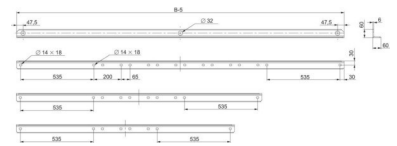

## Component for transport (switchgear cabinet) 1800 mm NSYSFTB18

### Technische Informationen

|            |        |
|------------|--------|
| Ausführung |        |
| Breite     | 1800mm |
| Höhe       | 60mm   |
| Tiefe      | 60mm   |
| Werkstoff  |        |
| Farbe      |        |

[Component for transport \(switchgear cabinet\) 1800 mm NSYSFTB18 online kaufen](#)