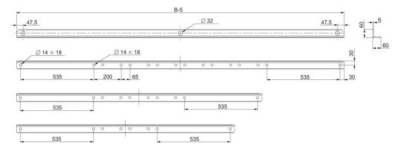

Component for transport (switchgear cabinet) 1600 mm NSYSFTB16

Allgemeine Informationen

Products_Model	ET6007414
EAN	3606485131832
Producer	Schneider Electric
Producer-Model	NSYSFTB16
Producer-Typ	NSYSFTB16 (VE2)
min. Order	
Class	Komponente für den Transport (Schaltschrank)

Technische Informationen

Ausführung	
Breite	1600mm
Höhe	60mm
Tiefe	60mm
Werkstoff	
Farbe	

[Component for transport \(switchgear cabinet\) 1600 mm NSYSFTB16 online kaufen](#)