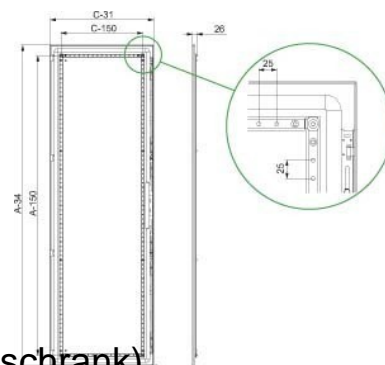

Schneider Electric Volltür SF 2000x600mm NSYSFD206

Allgemeine Informationen

Artikelnummer	ET6007383
EAN	3606485119496
Hersteller	Schneider Electric
Hersteller-ArtNr	NSYSFD206
Hersteller-Typ	NSYSFD206
Verpackungseinheit	1 Stück
Artikelklasse	Tür/Bedientableau (Schaltschrank)

Technische Informationen

Ausführung	
Ausführung als Sichttür	
Ausführung als Tür für Trennschl	
Breite	600mm
Höhe	2000mm
Tiefe	26mm
EMV-Ausführung	
Werkstoff	
Ausführung der Oberfläche	
Farbe	
Schutzart (IP)	

Schneider Electric Volltür SF 2000x600mm NSYSFD206 Ausführung Anschlagtür, Breite 600mm, Höhe 2000mm, Tiefe 26mm, Werkstoff Stahl, Ausführung der Oberfläche pulverbeschichtet, Farbe grau, Schutzart (IP) IP55,