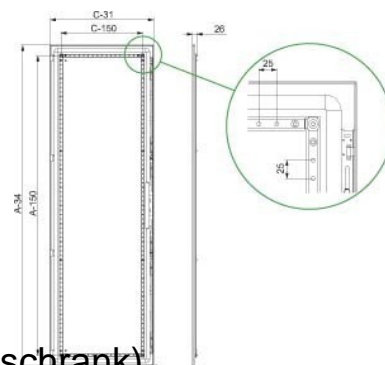

Schneider Electric Volltür SF 2000x500mm NSYSFD205

Allgemeine Informationen

Artikelnummer	ET6007382
EAN	3606485131672
Hersteller	Schneider Electric
Hersteller-ArtNr	NSYSFD205
Hersteller-Typ	NSYSFD205
Verpackungseinheit	1 Stück
Artikelklasse	Tür/Bedientableau (Schaltschrank)

Technische Informationen

Ausführung	
Ausführung als Sichttür	
Ausführung als Tür für Trennschl	
Breite	500mm
Höhe	2000mm
Tiefe	26mm
EMV-Ausführung	
Werkstoff	
Ausführung der Oberfläche	
Farbe	
Schutzart (IP)	

Schneider Electric Volltür SF 2000x500mm NSYSFD205 Ausführung Anschlagtür, Breite 500mm, Höhe 2000mm, Tiefe 26mm, Werkstoff Stahl, Ausführung der Oberfläche pulverbeschichtet, Farbe grau, Schutzart (IP) IP55,