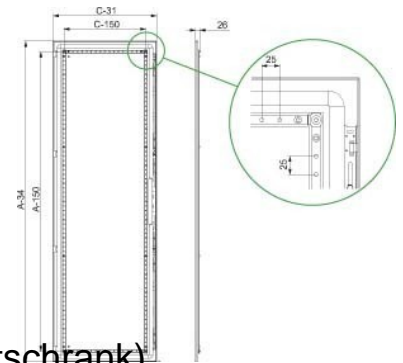

## Door/operating panel (switchgear cabinet) Stop door NSYSFD204

### Allgemeine Informationen

Products_Model	ET6007381
EAN	3606485119489
Producer	Schneider Electric
Producer-Model	NSYSFD204
Producer-Typ	NSYSFD204
min. Order	
Class	Tür/Bedientableau (Schaltschrank)

### Technische Informationen

Ausführung	
Ausführung als Sichttür	
Ausführung als Tür für Trennschl	
Breite	400mm
Höhe	2000mm
Tiefe	26mm
EMV-Ausführung	
Werkstoff	
Ausführung der Oberfläche	
Farbe	
Schutzart (IP)	