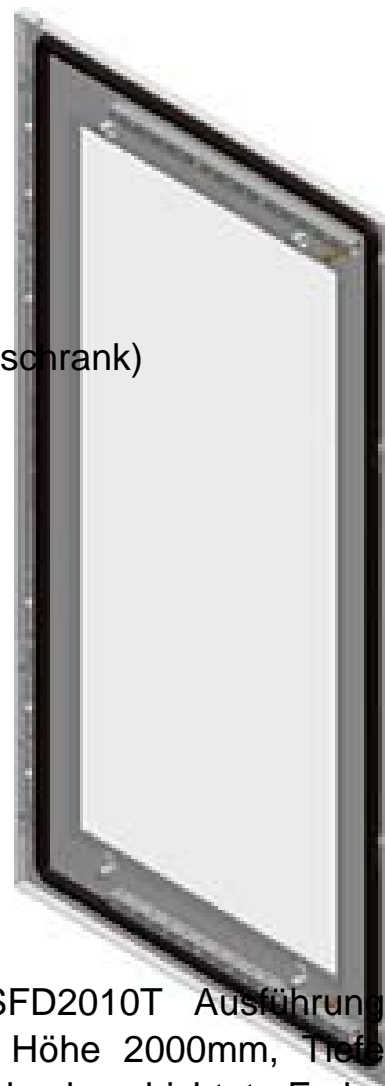

## Schneider Electric Sichttür SF 2000x1000mm NSYSFD2010T

### Allgemeine Informationen

|                    |                                   |
|--------------------|-----------------------------------|
| Artikelnummer      | ET6007376                         |
| EAN                | 3606485119717                     |
| Hersteller         | Schneider Electric                |
| Hersteller-ArtNr   | NSYSFD2010T                       |
| Hersteller-Typ     | NSYSFD2010T                       |
| Verpackungseinheit | 1 Stück                           |
| Artikelklasse      | Tür/Bedientableau (Schaltschrank) |

### Technische Informationen

|                                  |        |
|----------------------------------|--------|
| Ausführung                       |        |
| Ausführung als Sichttür          |        |
| Ausführung als Tür für Trennschl |        |
| Breite                           | 1000mm |
| Höhe                             | 2000mm |
| Tiefe                            | 26mm   |
| EMV-Ausführung                   |        |
| Werkstoff                        |        |
| Ausführung der Oberfläche        |        |
| Farbe                            |        |
| Schutzart (IP)                   |        |

Schneider Electric Sichttür SF 2000x1000mm NSYSFD2010T Ausführung Anschlagtür, Ausführung als Sichttür, Breite 1000mm, Höhe 2000mm, Tiefe 26mm, Werkstoff Stahl, Ausführung der Oberfläche pulverbeschichtet, Farbe grau, Schutzart (IP) IP55,