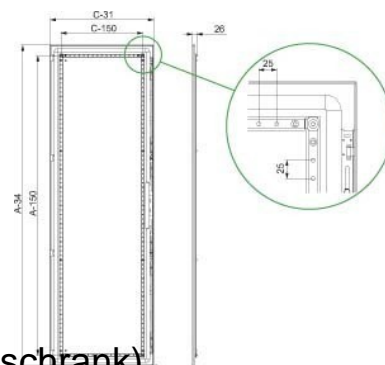

Schneider Electric Volltür SF 1600x600mm NSYSFD166

Allgemeine Informationen

Artikelnummer	ET6007367
EAN	3606485119403
Hersteller	Schneider Electric
Hersteller-ArtNr	NSYSFD166
Hersteller-Typ	NSYSFD166
Verpackungseinheit	1 Stück
Artikelklasse	Tür/Bedientableau (Schaltschrank)

Technische Informationen

Ausführung	
Ausführung als Sichttür	
Ausführung als Tür für Trennschl	
Breite	600mm
Höhe	1600mm
Tiefe	26mm
EMV-Ausführung	
Werkstoff	
Ausführung der Oberfläche	
Farbe	
Schutzart (IP)	

Schneider Electric Volltür SF 1600x600mm NSYSFD166 Ausführung Anschlagtür, Breite 600mm, Höhe 1600mm, Tiefe 26mm, Werkstoff Stahl, Ausführung der Oberfläche pulverbeschichtet, Farbe grau, Schutzart (IP) IP55,

[Schneider Electric Volltür SF 1600x600mm NSYSFD166 online kaufen](#)