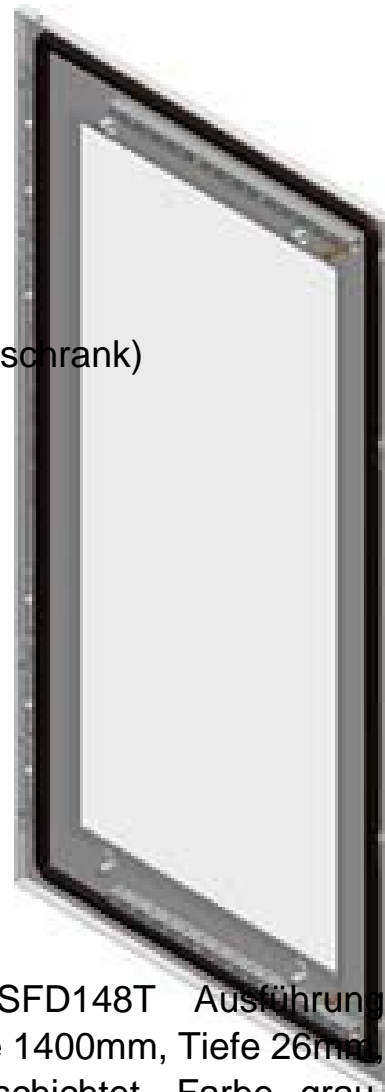

Schneider Electric Sichttür SF 1400x800mm NSYSFD148T

Allgemeine Informationen

Artikelnummer	ET6007366
EAN	3606485119625
Hersteller	Schneider Electric
Hersteller-ArtNr	NSYSFD148T
Hersteller-Typ	NSYSFD148T
Verpackungseinheit	1 Stück
Artikelklasse	Tür/Bedientableau (Schaltschrank)

Technische Informationen

Ausführung	
Ausführung als Sichttür	
Ausführung als Tür für Trennschl	
Breite	800mm
Höhe	1400mm
Tiefe	26mm
EMV-Ausführung	
Werkstoff	
Ausführung der Oberfläche	
Farbe	
Schutzart (IP)	

Schneider Electric Sichttür SF 1400x800mm NSYSFD148T Ausführung Anschlagtür, Ausführung als Sichttür, Breite 800mm, Höhe 1400mm, Tiefe 26mm, Werkstoff Stahl, Ausführung der Oberfläche pulverbeschichtet, Farbe grau, Schutzart (IP) IP55,