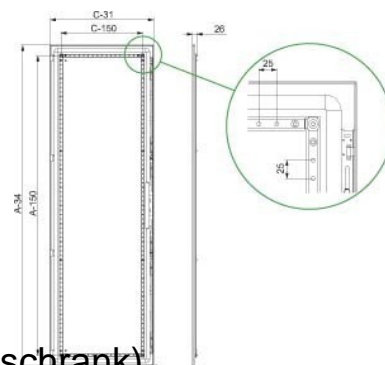

Schneider Electric Volltür SF 1400x800mm NSYSFD148

Allgemeine Informationen

Artikelnummer	ET6007365
EAN	3606485119397
Hersteller	Schneider Electric
Hersteller-ArtNr	NSYSFD148
Hersteller-Typ	NSYSFD148
Verpackungseinheit	1 Stück
Artikelklasse	Tür/Bedientableau (Schaltschrank)

Technische Informationen

Ausführung

Ausführung als Sichttür

Ausführung als Tür für Trennschl

Breite 800mm

Höhe 1400mm

Tiefe 26mm

EMV-Ausführung

Werkstoff

Ausführung der Oberfläche

Farbe

Schutzart (IP)

Schneider Electric Volltür SF 1400x800mm NSYSFD148 Ausführung Anschlagtür, Breite 800mm, Höhe 1400mm, Tiefe 26mm, Werkstoff Stahl, Ausführung der Oberfläche pulverbeschichtet, Farbe grau, Schutzart (IP) IP55,

[Schneider Electric Volltür SF 1400x800mm NSYSFD148 online kaufen](#)