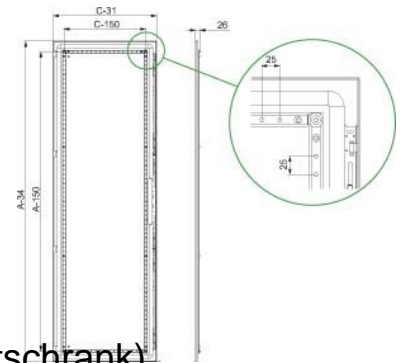

Door/operating panel (switchgear cabinet) Stop door NSYSFD146

Allgemeine Informationen

Products_Model	ET6007363
EAN	3606485119380
Producer	Schneider Electric
Producer-Model	NSYSFD146
Producer-Typ	NSYSFD146
min. Order	
Class	Tür/Bedientableau (Schaltschrank)

Technische Informationen

Ausführung	
Ausführung als Sichttür	
Ausführung als Tür für Trennschl	
Breite	600mm
Höhe	1400mm
Tiefe	26mm
EMV-Ausführung	
Werkstoff	
Ausführung der Oberfläche	
Farbe	
Schutzart (IP)	