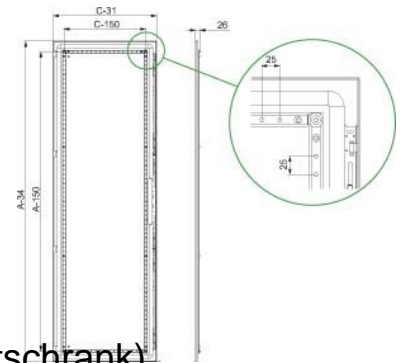

Door/operating panel (switchgear cabinet) Stop door NSYSFD128

Allgemeine Informationen

Products_Model	ET6007361
EAN	3606485119373
Producer	Schneider Electric
Producer-Model	NSYSFD128
Producer-Typ	NSYSFD128
min. Order	
Class	Tür/Bedientableau (Schaltschrank)

Technische Informationen

Ausführung	
Ausführung als Sichttür	
Ausführung als Tür für Trennschl	
Breite	800mm
Höhe	1200mm
Tiefe	26mm
EMV-Ausführung	
Werkstoff	
Ausführung der Oberfläche	
Farbe	
Schutzart (IP)	