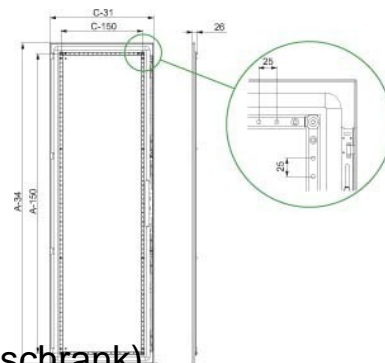

## Door/operating panel (switchgear cabinet) Stop door NSYSFD126

### Allgemeine Informationen

Products_Model	ET6007359
EAN	3606485119366
Producer	Schneider Electric
Producer-Model	NSYSFD126
Producer-Typ	NSYSFD126
min. Order	
Class	Tür/Bedientableau (Schaltschrank)

### Technische Informationen

Ausführung	
Ausführung als Sichttür	
Ausführung als Tür für Trennschl	
Breite	600mm
Höhe	1200mm
Tiefe	26mm
EMV-Ausführung	
Werkstoff	
Ausführung der Oberfläche	
Farbe	
Schutzart (IP)	