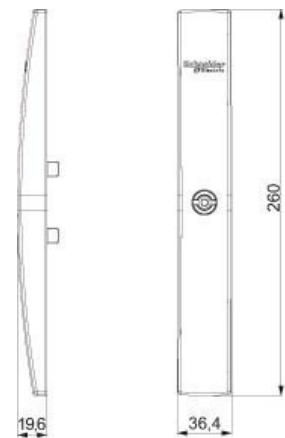

Insert for lock system NSYSFLOCKT8

Allgemeine Informationen

Products_Model	ET6007406
EAN	3606480067747
Producer	Schneider Electric
Producer-Model	NSYSFLOCKT8
Producer-Typ	NSYSFLOCKT8
min. Order	
Class	Einsatz für Schließsystem

Technische Informationen

ESCALA
0,900

[Insert for lock system NSYSFLOCKT8 online kaufen](#)