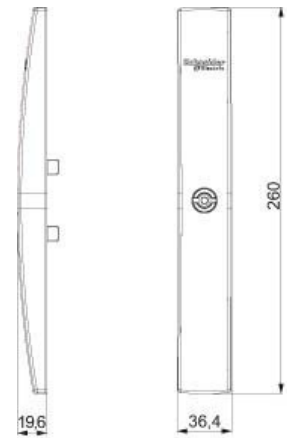

Insert for lock system NSYSFLOCKT8

Allgemeine Informationen

Products_Model	ET6007406
EAN	3606480067747
Producer	Schneider Electric
Producer-Model	NSYSFLOCKT8
Producer-Typ	NSYSFLOCKT8
min. Order	
Class	Einsatz für Schließsystem

ESCALA
0,900

Technische Informationen

[Insert for lock system NSYSFLOCKT8 online kaufen](#)