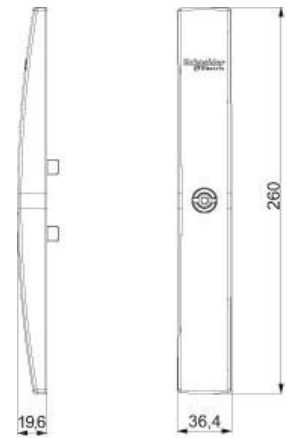

Insert for lock system NSYSFLOCKT7

Allgemeine Informationen

Products_Model	ET6007405
EAN	3606480067730
Producer	Schneider Electric
Producer-Model	NSYSFLOCKT7
Producer-Typ	NSYSFLOCKT7
min. Order	
Class	Einsatz für Schließsystem

Technische Informationen

ESCALA
0,900

[Insert for lock system NSYSFLOCKT7 online kaufen](#)