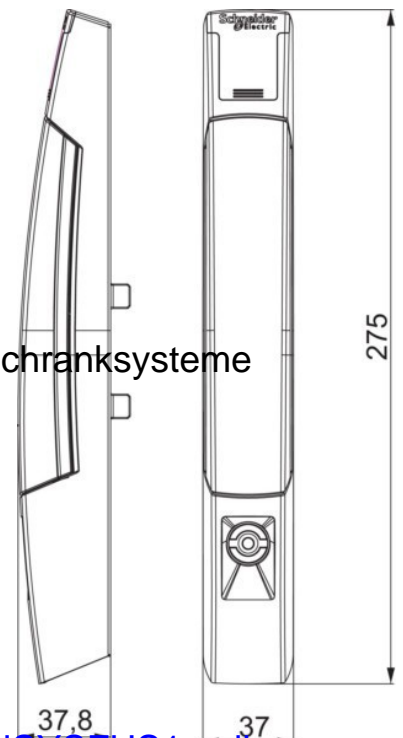

Lock system for switchgear cabinet systems Rotary lever NSYSFHS1

Allgemeine Informationen

Products_Model	ET6007398
EAN	3606480067655
Producer	Schneider Electric
Producer-Model	NSYSFHS1
Producer-Typ	NSYSFHS1
min. Order	
Class	Schließsystem für Schaltschranksysteme

Technische Informationen

Ausführung des Handgriffes	Knebel
Hängeschlossverriegelung	
Art der Schließung	

[Lock system for switchgear cabinet systems Rotary lever NSYSFHS1 online kaufen](#)