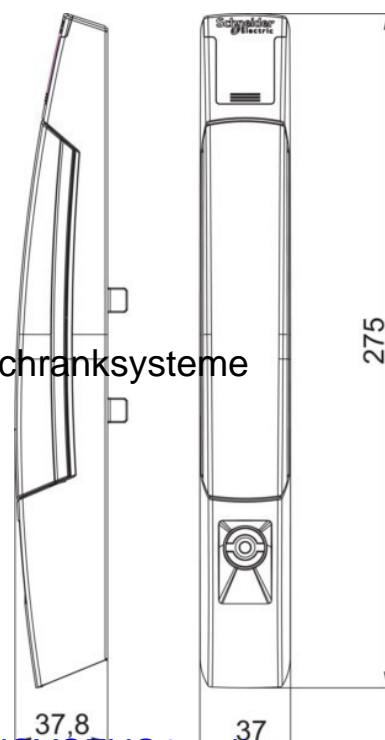

Lock system for switchgear cabinet systems Rotary lever NSYSFHS1

Allgemeine Informationen

Products_Model	ET6007398
EAN	3606480067655
Producer	Schneider Electric
Producer-Model	NSYSFHS1
Producer-Typ	NSYSFHS1
min. Order	
Class	Schließsystem für Schaltschranksysteme

Technische Informationen

Ausführung des Handgriffes	Knebel
Hängeschlossverriegelung	
Art der Schließung	

[Lock system for switchgear cabinet systems Rotary lever NSYSFHS1 online kaufen](#)