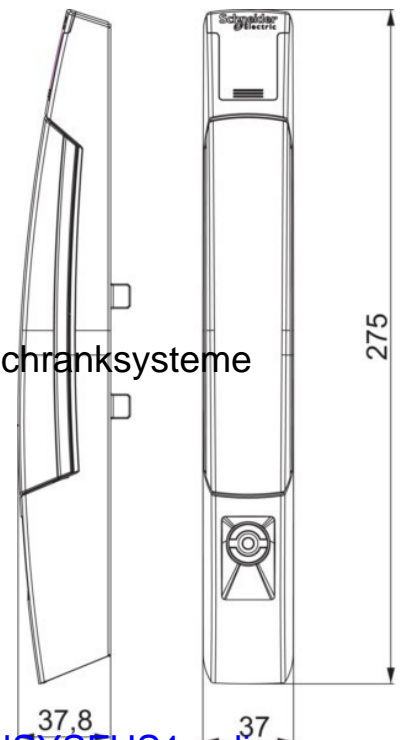

Lock system for switchgear cabinet systems Rotary lever NSYSFHS1

Allgemeine Informationen

Products_Model	ET6007398
EAN	3606480067655
Producer	Schneider Electric
Producer-Model	NSYSFHS1
Producer-Typ	NSYSFHS1
min. Order	
Class	Schließsystem für Schaltschranksysteme

Technische Informationen

Ausführung des Handgriffes	Knebel
Hängeschlossverriegelung	
Art der Schließung	

[Lock system for switchgear cabinet systems Rotary lever NSYSFHS1 online kaufen](#)