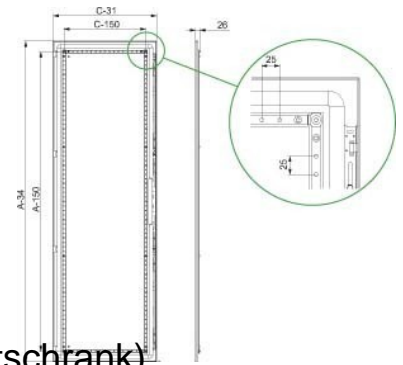

## Schneider Electric Volltür SF 2000x800mm NSYSFD208

### Allgemeine Informationen

Artikelnummer	ET6007385
EAN	3606485119502
Hersteller	Schneider Electric
Hersteller-ArtNr	NSYSFD208
Hersteller-Typ	NSYSFD208
Verpackungseinheit	1 Stück
Artikelklasse	Tür/Bedientableau (Schaltschrank)

#### Ausführung

Ausführung als Sichttür

Ausführung als Tür für Trennschl

Breite 800mm

Höhe 2000mm

Tiefe 26mm

#### Werkstoff

Ausführung der Oberfläche

Farbe

Schutzart (IP)

Schneider Electric Volltür SF 2000x800mm NSYSFD208 Ausführung Anschlagtür, Breite 800mm, Höhe 2000mm, Tiefe 26mm, Werkstoff Stahl, Ausführung der Oberfläche pulverbeschichtet, Farbe grau, Schutzart (IP) IP55,