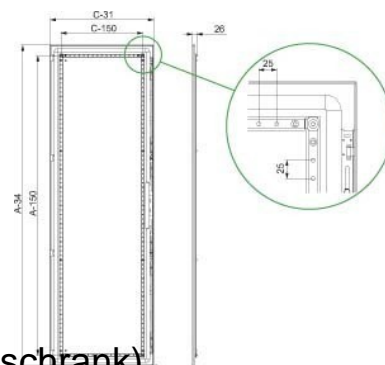

Schneider Electric Volltür SF 1800x500mm NSYSFD185

Allgemeine Informationen

Artikelnummer	ET6007372
EAN	3606485131634
Hersteller	Schneider Electric
Hersteller-ArtNr	NSYSFD185
Hersteller-Typ	NSYSFD185
Verpackungseinheit	1 Stück
Artikelklasse	Tür/Bedientableau (Schaltschrank)

Technische Informationen

Ausführung	
Ausführung als Sichttür	
Ausführung als Tür für Trennschl	
Breite	500mm
Höhe	1800mm
Tiefe	26mm
EMV-Ausführung	
Werkstoff	
Ausführung der Oberfläche	
Farbe	
Schutzart (IP)	

Schneider Electric Volltür SF 1800x500mm NSYSFD185 Ausführung Anschlagtür, Breite 500mm, Höhe 1800mm, Tiefe 26mm, Werkstoff Stahl, Ausführung der Oberfläche pulverbeschichtet, Farbe grau, Schutzart (IP) IP55,

[Schneider Electric Volltür SF 1800x500mm NSYSFD185 online kaufen](#)