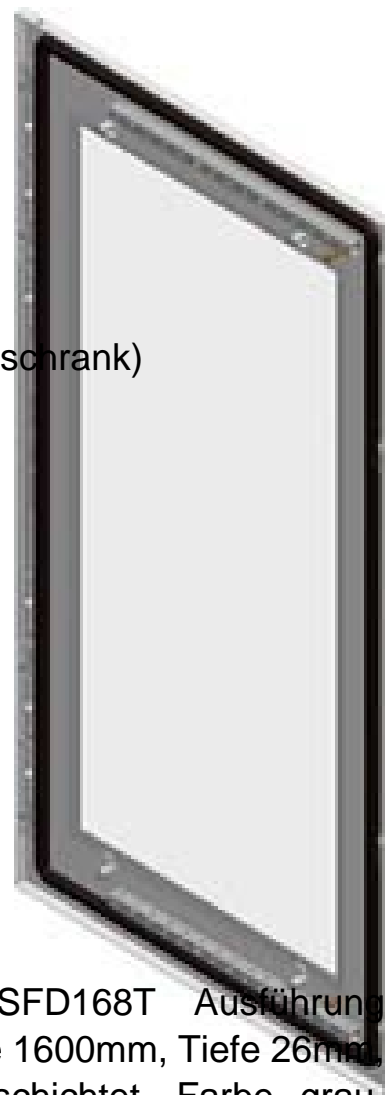

Schneider Electric Sichttür SF 1600x800mm NSYSFD168T

Allgemeine Informationen

Artikelnummer	ET6007369
EAN	3606485119649
Hersteller	Schneider Electric
Hersteller-ArtNr	NSYSFD168T
Hersteller-Typ	NSYSFD168T
Verpackungseinheit	1 Stück
Artikelklasse	Tür/Bedientableau (Schaltschrank)

Technische Informationen

Ausführung	
Ausführung als Sichttür	
Ausführung als Tür für Trennschl	
Breite	800mm
Höhe	1600mm
Tiefe	26mm
EMV-Ausführung	
Werkstoff	
Ausführung der Oberfläche	
Farbe	
Schutzart (IP)	

Schneider Electric Sichttür SF 1600x800mm NSYSFD168T Ausführung Anschlagtür, Ausführung als Sichttür, Breite 800mm, Höhe 1600mm, Tiefe 26mm, Werkstoff Stahl, Ausführung der Oberfläche pulverbeschichtet, Farbe grau, Schutzart (IP) IP55,