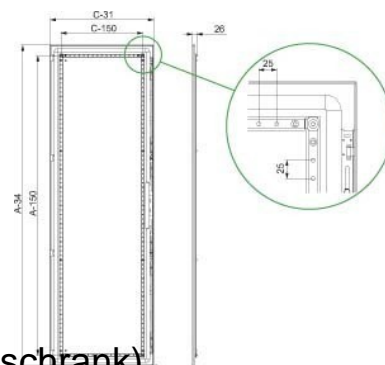

Schneider Electric Volltür SF 2200x800mm NSYSFD228

Allgemeine Informationen

Artikelnummer	ET6007395
EAN	3606485119564
Hersteller	Schneider Electric
Hersteller-ArtNr	NSYSFD228
Hersteller-Typ	NSYSFD228
Verpackungseinheit	1 Stück
Artikelklasse	Tür/Bedientableau (Schaltschrank)

Technische Informationen

Ausführung

Ausführung als Sichttür

Ausführung als Tür für Trennschl

Breite 800mm

Höhe 2200mm

Tiefe 26mm

EMV-Ausführung

Werkstoff

Ausführung der Oberfläche

Farbe

Schutzart (IP)

Schneider Electric Volltür SF 2200x800mm NSYSFD228 Ausführung Anschlagtür, Breite 800mm, Höhe 2200mm, Tiefe 26mm, Werkstoff Stahl, Ausführung der Oberfläche pulverbeschichtet, Farbe grau, Schutzart (IP) IP55,

[Schneider Electric Volltür SF 2200x800mm NSYSFD228 online kaufen](#)