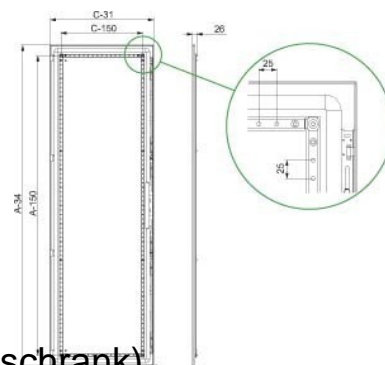

Schneider Electric Volltür SF 2200x600mm NSYSFD226

Allgemeine Informationen

Artikelnummer	ET6007393
EAN	3606485119557
Hersteller	Schneider Electric
Hersteller-ArtNr	NSYSFD226
Hersteller-Typ	NSYSFD226
Verpackungseinheit	1 Stück
Artikelklasse	Tür/Bedientableau (Schaltschrank)

Technische Informationen

Ausführung	
Ausführung als Sichttür	
Ausführung als Tür für Trennschl	
Breite	600mm
Höhe	2200mm
Tiefe	26mm
EMV-Ausführung	
Werkstoff	
Ausführung der Oberfläche	
Farbe	
Schutzart (IP)	

Schneider Electric Volltür SF 2200x600mm NSYSFD226 Ausführung Anschlagtür, Breite 600mm, Höhe 2200mm, Tiefe 26mm, Werkstoff Stahl, Ausführung der Oberfläche pulverbeschichtet, Farbe grau, Schutzart (IP) IP55,